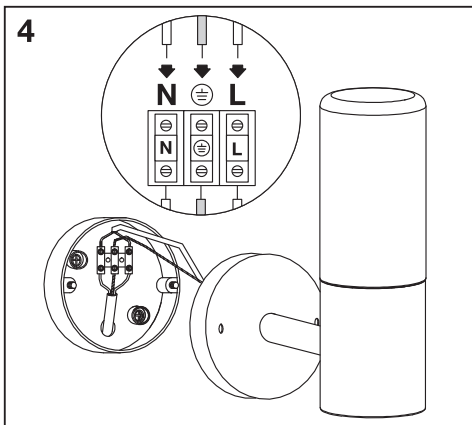

ENDURA® CLASSIC
FIGO CYLINDER WALL

Lamps not included

	EAN	W_{max.}	θ (°C)	V~	Hz
ENDURA CLASSIC FIGO CYL W E27 DG	4058075834842	20 (12 LED)	-20...+40	220-240	50/60
ENDURA CLASSIC FIGO CYL W SEN E27DG	4058075834866	20 (12 LED)	-20...+40	220-240	50/60

Ⓢ Lampen nicht inbegriffen Ⓢ Lamps not included Ⓢ Ampoules non incluses
 Ⓢ Lampadine non incluse Ⓢ Lámparas no incluidas Ⓢ Lämpadas não incluídas
 Ⓢ Οι λάμπες δεν περιλαμβάνονται Ⓢ Lampen niet inbegrepen Ⓢ Lampor ingår
 ej Ⓢ Lamput eivät sisälly toimitukseen Ⓢ Lamper følger ikke med Ⓢ Pærer ikke
 inkluderes. Ⓢ Lampy nejsou součástí dodávky Ⓢ Светильник стационарный.
 Хранить в сухом месте, перед установкой отключить питание. Товар сертифи-
 цирован. Не бросать. Лампы в комплект не входят Ⓢ A lámpák nem tartoznak
 a csomaghoz Ⓢ Lampki nie są częścią zestawu Ⓢ Lampy nie sú zahrnuté Ⓢ Si-
 jalke niso priložene Ⓢ Lambalar dahil değildir Ⓢ Zarulje nisu uključene Ⓢ Lämpä-
 le nu sunt incluse Ⓢ Лампите не са включени в комплекта Ⓢ Ei sisalda lampe
 Ⓢ Lempos nepridedamos Ⓢ Lampas nav iekļautas Ⓢ Sijalice nisu uključene
 Ⓢ Электрoлампа. Лампи в комплект не входят Ⓢ Стационарлық шырақ.
 Құрғақ жерде сақтап, орнату алдында ток көздерінен ажырату керек. Тауар
 сертификатталған. Лақтыруға тыйым салынады. Шамдар жинаққа кірмеген